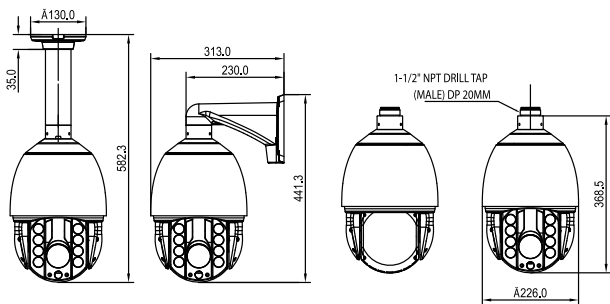

외관도

주요 특징

- 1/2" Progressive scan CMOS
- H.265/H.264/MJPEG 다중 압축방식 지원
- 야간 초저조도 카메라
- Air Wiper 기능 지원(Automatic Rain Sensor 적용)
- 최대 줌 (Optical x 30)
- 최대 60fps @ 1920x1080 고해상도 지원
- 쿼드 스트리밍 지원(Pri:H.265/H.264, Sec x3 : H.265/H.264/MJPEG)
- 야간 가시거리 최대 300M
- 지능형 Auto Tracking 기능/안개보정/흔들림 보정 기능
- 지능형 영상분석기능(탐퍼링, 오디오 / 가상선 / 침입 / 움직임 감지외)
- 지능형 충격감지 기능 지원
- 지능형 Self Action 기능(RX)

세부 사양

CAMERA

이미지 센서	1/2" CMOS Scan Image Sensor
최저조도	0 Lux (IR LED on), Color : 0.0045lux, B/W : 0.0003lux
디지털 줌	광학 30배
전자셔터속도	1/1~ 1/100,000
화각	Horizontal : 60.0"(wide) ~ 2.82"(tele)
초점거리	F=6 ~ 180mm
최대 조리개 값	F1.5 ~ F4.8
사생활 보호기능	8
플립모드	Horizontal, Vertical
이미지 개선 기능	AE, AWB, AGC, TDN, DNR, BLC, WDR, DSS, DIS, DEFOG, Color Enhancement
IR LED	8 pieces, 300m

VIDEO

압축방식	H.265 / H.264 / MJPEG
프레임레이트	Max 60fps @ 1920 x 1080
비트레이트	Pri : 32Kbps ~ 16Mbps / Sec : 32Kbps ~ 4Mbps
해상도	320x240 ~ 1920 x 1080
비디오스트리밍	Quad : Primary : H.265/ H.264, Secondary x 3: H.265, H.264, MJPEG (1080p x 각 4CH)
비디오출력	Composite
백업/저장	SD / SDHC card, FTP

AUDIO

압축방식	G.711 , AAC(Optional)
샘플링비율	G.711 : 8KHz, AAC : 32KHz / 44.1KHz / 48KHz
대역폭	G.711 : 64Kbps, AAC: 64Kbps/128Kbps
오디오 입/출력	1 x line-in(mono, Stereo type), 1 x line-out(mono, Stereo type)

NETWORK

인터페이스	Ethernet 10/100 base-T (RJ-45)
프로토콜	IPv4/v6, TCP, UDP, IGMP(Multicast), ICMP,DHCP, HTTP, HTTPS, RTP, RTSP, FTP, SNMP, SMTP, UPnP, WS-Discovery, Zero Configuration, NTP, DDNS, RTMP
암호화	Password protection, IP address filtering, HTTPS encryption
응용프로그램접속	ONVIF, PSIA, MPEG-TS

GENERAL

사용 전원	AC24V : Max 65W
동작 온도	+12VDC : -30°C ~ 70°C / Less than 90% RH
사이즈 / 무게	Ø226 x x364mm / 5,180g

* 일부 기능은 사전에 예고없이 변경될 수 있습니다.