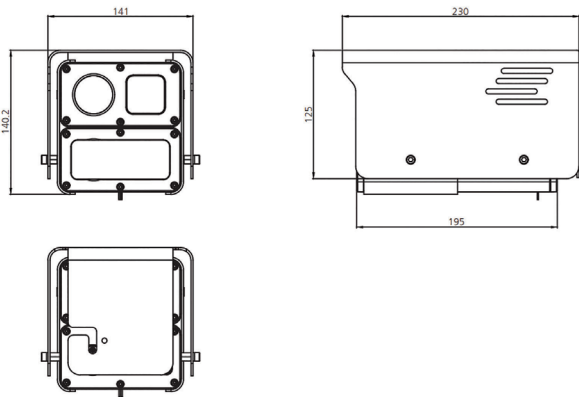

### 네트워크

이더넷	RJ-45 (10/100BASE-T)
비디오 압축 방식	H.265, H.264, MJPEG
해상도	1080p, 720p, 1024x576, 640x360, D1, 4CIF, VGA
동시 전송 능력	Triple Streaming
IP	IPv4, IPv6
프로토콜	TCP, IP, HTTP, DHCP, FTP, DNS, DDNS, NTP, ICMP, SNMP, SMTPE, Upnp, RTP, RTSP, ONVIF
웹페이지 언어	Korean, English

### GENERAL

사용전원	DC12V±10%
소비전력	MR-HG25 (Camera) : Max. 2A IR-850A (IR LED Illuminator) : Max. 3A
동작 온/습도	-10°C ~ +50°C (Humidity : 0%RH ~ 90%RH)
재질	Aluminum / PC
외형치수	141(W) x 140.2(H)x240(D)mm
무게	2.78Kg

## 외관도

Unit : mm