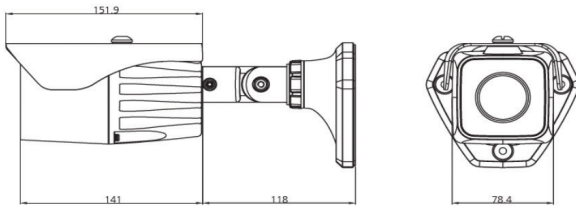

외관도

주요 특징

- 1/2" 2메가픽셀 Sony CMOS 센서
- 3.6~11mm 전동 줌 렌즈
- 고휘도 IR LED 4개
- DNR(디지털 노이즈 제거 기능)
- WDR(역광 보정 기능)
- 트리플 스트림
- DIS(디지털 영상 흔들림 보정 기능)
- H.265, H.264, MJPEG
- 웹서버 내장
- ONVIF 호환
- PoE 지원