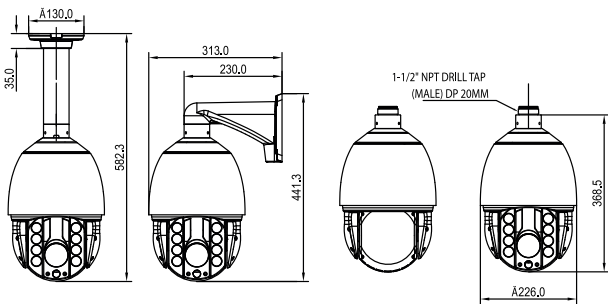

CAMERA SERIES EN-TS236AIL

외관도

주요 특징

- 1/2.0" CMOS Image sensor
- 야간 초저조도 기능
- 자이로센서 적용 기능
- 지능형 충격감지 기능
- 지능형 이미지 프리셋 기능
- 최대 줌(Optical x36 / Digital x16 / IP x10)
- 최대 60fps@1920x1080
- 쿼드 스트리밍 지원
(Pri : H.265/H.264, Sec x3 : H.265/H.264/MJPEG)
- 야간 최대 가시거리 350mm 지원
- 지능형 영상분석 기능

세부 사양

CAMERA

| | |
|-----------|--|
| 이미지 센서 | 1/1.2" CMOS Image Sensor |
| 최저조도 | 0 Lux (IR LED on), Color : 0.0075 lux |
| 디지털 줌 | Optical x36, Digital x16, IP x10 |
| 전자셔터속도 | 1/1~ 1/100,000 |
| 화각 | Horizontal : 58.2"(wide) ~ 1.6"(tele) |
| 초점거리 | F=6.8 ~ 244.8mm |
| 최대 조리개 값 | F1.61 |
| 사생활 보호기능 | 8 |
| 플립모드 | Horizontal, Vertical |
| 이미지 개선 기능 | AE, AWB, AGC, TDN, DNR, BLC, WDR, DSS, DIS, DEFOG, Color Enhancement |
| IR LED | 11 pcs, 300m |

VIDEO

| | |
|---------|---|
| 압축방식 | H.265 / H.264 / MJPEG |
| 프레임레이트 | Max 60fps @ 1920x1080 |
| 비트레이트 | Pri : 32Kbps ~ 16Mbps / Sec : 32Kbps ~ 4Mbps |
| 해상도 | 320x240 ~ 1920 x 1080 |
| 비디오스트리밍 | Quad : Primary : H.265/ H.264, Secondary x 3: H.265, H.264, MJPEG |
| 비디오출력 | Composite |
| 백업/저장 | Micro SD / SDHC / SDXC (Max512GB) |

GENERAL

| | |
|----------|--|
| 사용 전원 | Min AC24V / 3.0A |
| 동작 온도 | -30°C ~ 70°C / Less than 90% RH |
| 사이즈 / 무게 | Ø226 x x364mm / 4.82g(Without bracket) |

* 일부 기능은 사전에 예고없이 변경될 수 있습니다.