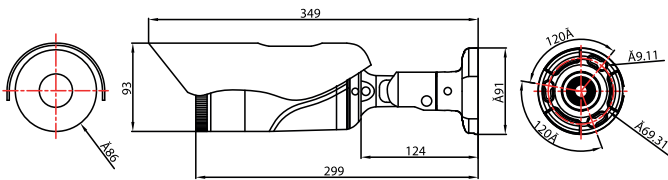

CAMERA SERIES

EN-TBN22812

외관도

주요 특징

- 1/2.8" CMOS Image Sensor
- 지능형 이미지 프리셋 기능
- 최대 줌 (Optical x4.3 / IP x10)
- 최대 30fps@1920x1080
- 트리플 스트리밍 지원
(Pri : H.265/H.264, Sec x2 : H.265/H.264/MJPEG)
- 지능형 영상분석 기능

세부 사양

CAMERA

이미지 센서	1/2.8" CMOS Image Sensor
최저조도	Color:0.02 Lux (1/15, 50IRE), BW:0Lux IR ON
디지털 줌	Opticalx4.3, IP Digitalx10
전자셔터속도	1/1 ~ 1/100,000
화각	Horizontal : 105.6°(wide) ~ 24.3° (tele)
초점거리	F=2.8 ~ 12mm
최대 조리개 값	F1.4
사생활 보호기능	4
플립모드	Horizontal, Vertical
이미지 개선 기능	AF, AWB, AE, NR, TDN, DSS, BLC, DPC, DEFOG, WDR
IR LED	850nm, 4Pcs, Min 30m

VIDEO

압축방식	H.265/H.264 / MJPEG
프레임레이트	Max 30fps @ 1920 x 1080
비트레이트	Primary : 32Kbps ~ 16Mbps / Secondary : 32Kbps ~ 4Mbps
해상도	320x240 ~ 1920 x 1080
비디오스트리밍	Primary : H.264/H.265, Secondary x 2: H.264/ H.265/MJPEG
비디오출력	N/A
백업/저장	Micro SD / SDHC / SDXC (Max512GB)

GENERAL

사용 전원	Min DC 12V/1.5A, PoE(Power over Ethernet):802.3af
동작 온도	-30°C ~ 70°C / Less than 90% RH
사이즈 / 무게	Ø85.7 x 297.9(L)mm / 1,100g(Peak)

* 일부 기능은 사전에 예고없이 변경될 수 있습니다.