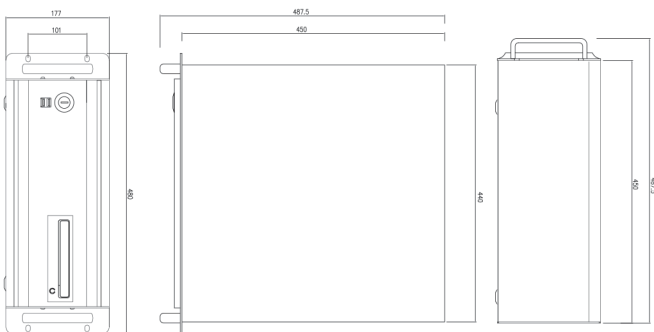

## 통합 제어 화면 구성

하나의 화면에서 저장, 검색, 카메라 제어를 별도의 창 없이 디스플레이에서 통합 관리 가능한 콘트롤 화면 및 감시 전용 화면을 제공합니다

컨트롤 화면

감시 전용 화면

\* 일부 기능은 사전에 예고없이 변경될 수 있습니다.

## 외관도