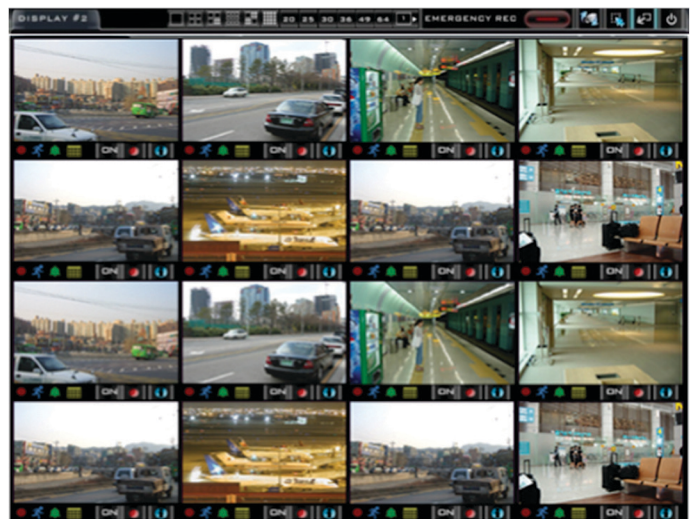

## 통합 제어 화면 구성

하나의 화면에서 저장, 검색, 카메라 제어를 별도의 창 없이 디스플레이에서 통합 관리 가능한 콘트롤 화면 및 감시 전용 화면을 제공합니다

컨트롤 화면

감시 전용 화면

\* 일부 기능은 사전에 예고없이 변경될 수 있습니다.

## 주요 특징

- 디지털 매트릭스 기능
- 최대 128채널 영상 표출 (CIF기준)
- Full HD 해상도 지원
- 영상 오남용 방지 S/W 탑재 (옵션)
- 지능형 영상처리 기능 (옵션)
- 사용자 편리성 극대화
- VIDEO SERVER / IP 카메라 호환 기능 탑재
- 저장 및 다양한 녹화 재생 기능 탑재 (옵션)
- 원격 환경 설정 기능 탑재
- 각종 이벤트 리스트 검색