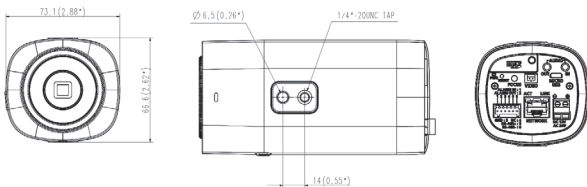

외관도

주요 특징

- 1/2.8형 2메가픽셀 CMOS 채용
- 최대 60fps@2메가픽셀(1920x1080)
- H.265, H.264, MJPEG 코덱 지원
- WiseStreamII 지원 (대역폭 절감, H.264대비 최대 99%)
- Day & Night (ICR), WDR (150dB) 역광보정 기능
- 심플포커스, 움직임, 초점 흐림, 탬퍼링 감지
- 메모리 카드 2개 슬롯 (최대 512GB 지원)
- 자이로 센서를 적용한 흔들림 보정 기능
- USB를 통한 간편 초점 설정(WiFi 무선 연결)

세부 사양

CAMERA

이미지센서	1/2.8" 2MP CMOS
해상도	1920x1080, 1280x1024, 1280x960, 1280x720, 1024x768, 800x600, 800x448, 720x576, 720x480, 640x480, 640x360, 320x240
최대 프레임레이트	H.265/H.264 : 최대 60fps/50fps(60Hz/50Hz) MJPEG: 최대 30fps/25fps(60Hz/50Hz)
최저조도	컬러: 0.01Lux(F1.2, 1/30초) 흑백: 0.001Lux(F1.2, 1/30초)
영상 출력	CVBS: 1.0 Vp-p / 75Ω composite, 720x480(N), 720x576(P) 설치용 USB: Micro USB Type B, 1280x720, 설치용
카메라 타이틀	최대 85자
프라이버시 기능	32개, 다각형 지원 - 색상 : 검정/파랑/빨강/회색/흰색/초록 - 모자이크
Gain Control	Low / Middle / High
화이트บาล런스	ATW / AWC / Manual / Indoor / Outdoor
전자셔터	Minimum / Maximum / Anti flicker (2~1/12,000초)
기능	Day&Night, 노이즈제거, 영상흔들림보정, 역광보정, 움직임감지, 안개제거
시리얼 통신	RS-485(Samsung-T, Pelco-D/P, Panasonic, Bosch, AD, GE, Vicon)
알람 트리거	지능형분석, 네트워크 단절, 알람 입력

렌즈

포커스 제어	Simple focus
렌즈 타입	DC auto iris, P iris
마운트 타입	C 마운트, CS 마운트

AUDIO

오디오 입력	선택가능(마이크/라인입력)
오디오 출력	라인출력, 최대출력 : 1Vrms

NETWORK

이더넷	RJ-45(10/100BASE-T)
프로토콜	IPv4, IPv6, TCP/IP, UDP/IP, RTP(UDP), RTP(TCP), RTCP, RTSP, NTP, HTTP, HTTPS, SSL/TLS, DHCP, FTP, SMTP, ICMP, IGMP, SNMPv1/v2c/v3(MIB-2), ARP, DNS, DDNS, QoS, PIM-SM, UPnP, Bonjour, LLDP, SRTP
스트리밍	Unicast(20 users) / Multicast Multiple streaming(최대 10 profiles)

GENERAL

사용 전원	PoE(IEEE802.3af, Class3), 12VDC, 24VAC
소비 전력	PoE: 최대 7.5W, 12VDC: 최대 6.5W, 24VAC: 최대 8W
동작 온도 / 습도	-10°C ~ +55°C(-14°F ~ +131°F) / 90% RH 이하
무게 / 재질	420g(0.93 lb) / 플라스틱
치수	73.1(W)x66.6(H)x147.8(D)mm(2.88"x2.62"x5.82")

* 일부 기능은 사전에 예고없이 변경될 수 있습니다.