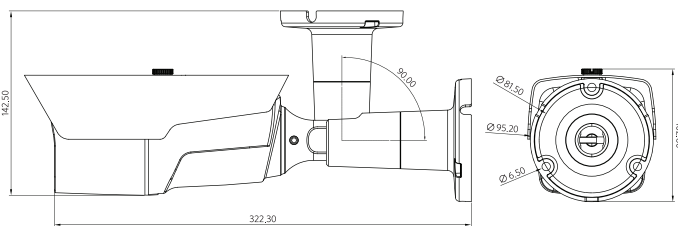

IR LED

LED 투광거리 하이파워 IR LED 4EA, 최대 투광거리 70m

VIDEO

압축 코덱	H.264(High, Main, Base line Profile), MJPEG
해상도	1920 x 1080 (Full HD), 1280 x 1024 (SXGA), 1280 x 720 (HD), 704 x 480 (4CIF/NT), 704 x 576 (4CIF/PAL), 640 x 480 (VGA), 352 x 288 (CIF), 320 x 240 (QVGA)

GENERAL

사용 전원	DC 12V, PoE 지원 (MAX 7W)
동작 온도	-20°C ~ 50°C
사이즈 / 무게	85mm x 80mm x 284mm / 1.5kg

* 일부 기능은 사전에 예고없이 변경될 수 있습니다.

외관도

주요 특징

- 1/1.9" 2.07MP SONY CMOS 센서
- 30fps @ 1920 x 1080 영상 전송
- 3.6 ~ 10mm Motorized Lens, Auto Focus
- IR LED 투광거리 최대 70m
- 양방향 음성통화
- 센서 입력, 알람 출력
- Defog (안개 보정)
- PoE 지원
- 야간에도 선명한 컬러 영상
- 국제 표준 프로토콜 ONVIF 지원