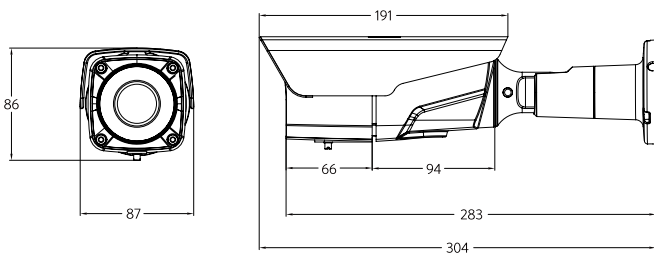

### GENERAL

사용 전원	DC 12V, PoE 지원 (MAX 7W)
동작 온도	-20°C ~ 50°C
사이즈 / 무게	85mm x 80mm x 284mm / 1.5kg

\* 일부 기능은 사전에 예고없이 변경될 수 있습니다.

## 외관도